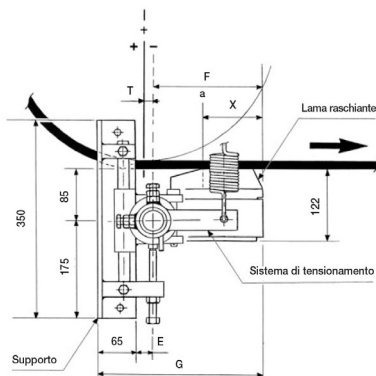

U.RT 650

Belle Banne | Belle Banne

dimensioni | dimensions

	UM	Valore Value
D	mm	48,6
X	mm	73
E	mm	38
F	mm	160
G	mm	263

specifiche tecniche | technical specifications

	um	norme norms	valore value
peso weight	kg		34
stock			*

specifiche del nastro | belt specifications

	um	norme norms	valore value
larghezza width			650 mm

specifiche lama | blade specifications

	um	norme norms	valore value
larghezza width			600 mm