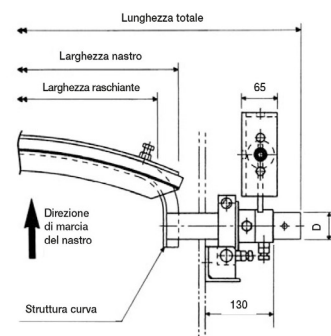

U.RT 650

Belle Banne | Belle Banne

dimensioni | dimensions

	UM	Valore Value
D	mm	48,6
X	mm	73
E	mm	38
F	mm	160
G	mm	263

specifiche tecniche | technical specifications

	um	norme norms	valore value
peso weight	kg		34
stock			*

specifiche del nastro | belt specifications

	um	norme norms	valore value
larghezza width			650 mm

specifiche lama | blade specifications

	um	norme norms	valore value
larghezza width			600 mm