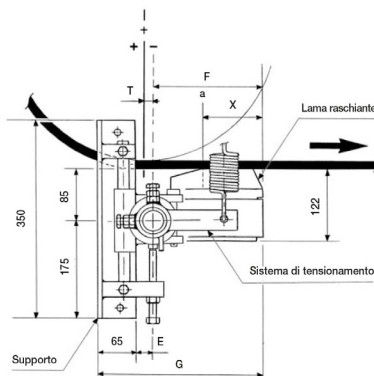

U.RT 600

Belle Banne | Belle Banne

dimensioni | dimensions

	UM	Valore Value
D	mm	48,6
X	mm	68
E	mm	38
F	mm	160
G	mm	263

specifiche tecniche | technical specifications

	um	norme norms	valore value
peso weight	kg		32
stock			*

specifiche del nastro | belt specifications

	um	norme norms	valore value
larghezza width			600 mm

specifiche lama | blade specifications

	um	norme norms	valore value
larghezza width			550 mm