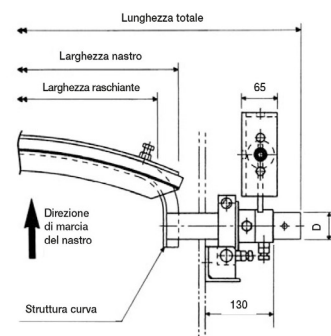

U.RT 600

Belle Banne | Belle Banne

dimensioni | dimensions

	UM	Valore Value
D	mm	48,6
X	mm	68
E	mm	38
F	mm	160
G	mm	263

specifiche tecniche | technical specifications

	um	norme norms	valore value
peso weight	kg		32
stock			*

specifiche del nastro | belt specifications

	um	norme norms	valore value
larghezza width			600 mm

specifiche lama | blade specifications

	um	norme norms	valore value
larghezza width			550 mm