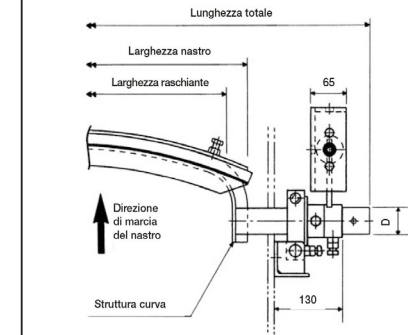

## dimensioni | dimensions

	UM	Valore   Value
D	mm	48,6
X	mm	55
E	mm	38
F	mm	142
G	mm	245

## specifiche tecniche | technical specifications

	um	norme   norms	valore   value
peso   weight	kg		30
stock			*

## specifiche del nastro | belt specifications

	um	norme   norms	valore   value
larghezza   width			400 mm

## specifiche lama | blade specifications

	um	norme   norms	valore   value
larghezza   width			400 mm