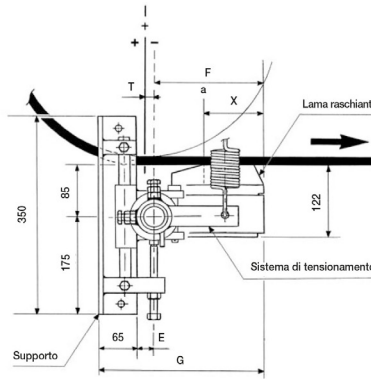

## dimensioni | dimensions

	UM	Valore   Value
D	mm	48,6
X	mm	55
E	mm	38
F	mm	142
G	mm	245

## specifiche tecniche | technical specifications

	um	norme   norms	valore   value
peso   weight	kg		30
stock			*

## specifiche del nastro | belt specifications

	um	norme   norms	valore   value
larghezza   width			400 mm

## specifiche lama | blade specifications

	um	norme   norms	valore   value
larghezza   width			400 mm