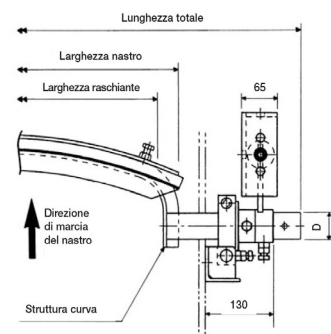

## dimensioni | dimensions

	UM	Valore   Value
D	mm	48,6
X	mm	97
E	mm	38
F	mm	219
G	mm	322

## specifiche tecniche | technical specifications

	um	norme   norms	valore   value
peso   weight	kg		42
larghezza   width	mm		1800
stock			*

## specifiche del nastro | belt specifications

	um	norme   norms	valore   value
larghezza   width			1000 mm

## specifiche lama | blade specifications

	um	norme   norms	valore   value
larghezza   width			850 mm