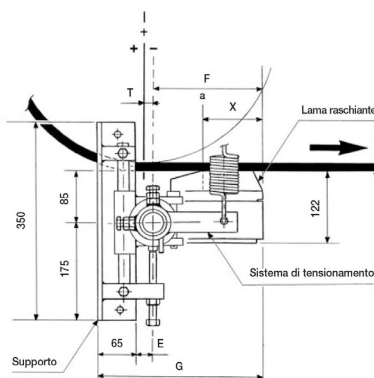

## dimensioni | dimensions

	UM	Valore   Value
D	mm	48,6
X	mm	97
E	mm	38
F	mm	219
G	mm	322

## specifiche tecniche | technical specifications

	um	norme   norms	valore   value
peso   weight	kg		42
larghezza   width	mm		1800
stock			*

## specifiche del nastro | belt specifications

	um	norme   norms	valore   value
larghezza   width			1000 mm

## specifiche lama | blade specifications

	um	norme   norms	valore   value
larghezza   width			850 mm