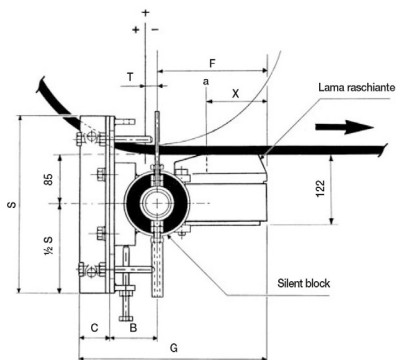

U.CC 2000

Belle Banne | Belle Banne

dimensioni | dimensions

| | UM | Valore Value |
|---|----|----------------|
| D | mm | 76,3 |
| S | mm | 350 |
| X | mm | 120 |
| B | mm | 94 |
| F | mm | 250 |
| G | mm | 409 |

specifiche tecniche | technical specifications

| | um | norme norms | valore value |
|--------------------|----|---------------|----------------|
| peso weight | kg | | 84 |
| lunghezza length | | | 3100 mm |

specifiche del nastro | belt specifications

| | um | norme norms | valore value |
|-------------------|----|---------------|----------------|
| larghezza width | | | 2000 mm |

specifiche lama | blade specifications

| | um | norme norms | valore value |
|-------------------|----|---------------|----------------|
| larghezza width | | | 1750 mm |