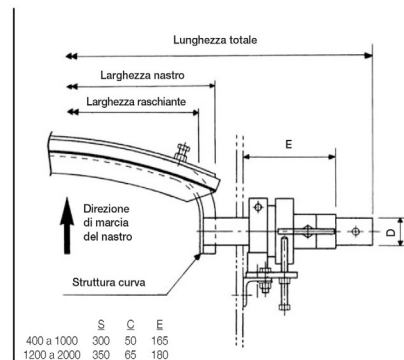

U.CC 2000

Belle Banne | Belle Banne

dimensioni | dimensions

| | UM | Valore Value |
|---|----|----------------|
| D | mm | 76,3 |
| S | mm | 350 |
| X | mm | 120 |
| B | mm | 94 |
| F | mm | 250 |
| G | mm | 409 |

specifiche tecniche | technical specifications

| | um | norme norms | valore value |
|--------------------|----|---------------|----------------|
| peso weight | kg | | 84 |
| lunghezza length | | | 3100 mm |

specifiche del nastro | belt specifications

| | um | norme norms | valore value |
|-------------------|----|---------------|----------------|
| larghezza width | | | 2000 mm |

specifiche lama | blade specifications

| | um | norme norms | valore value |
|-------------------|----|---------------|----------------|
| larghezza width | | | 1750 mm |