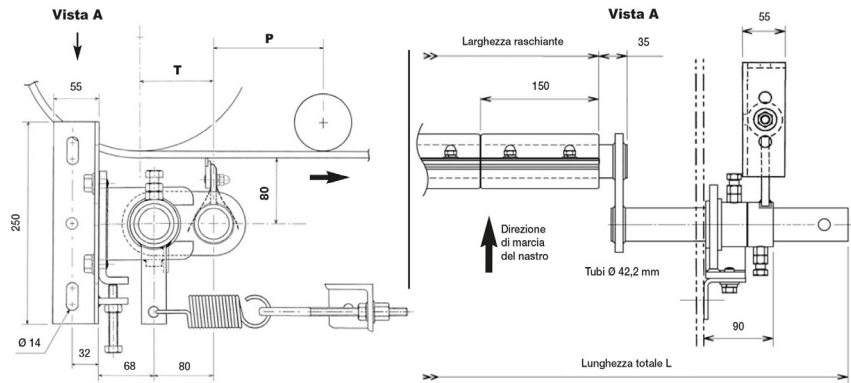

RDS 800

Belle Banne | Belle Banne

SHEBEL® line
LAVORGOMMA

	UM	Valore Value
Sistema di		1 o 2
L	mm	1370

specifiche tecniche | technical specifications

	um	norme norms	valore value
stock			*
peso weight	kg		20
lunghezza length			1370 mm

specifiche del nastro | belt specifications

	um	norme norms	valore value
larghezza width			800 mm

specifiche lama | blade specifications

	um	norme norms	valore value
larghezza width			750 mm