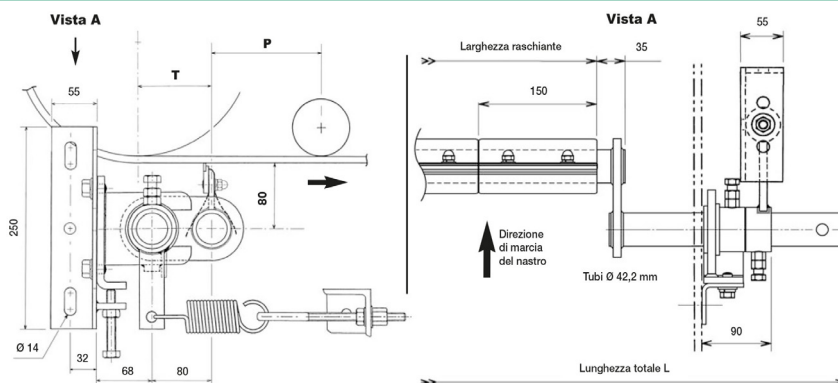

# RDS 650

Belle Banne | Belle Banne

	UM	Valore   Value
Sistema di		1
L	mm	1220

## specifiche tecniche | technical specifications

	um	norme   norms	valore   value
stock			*
peso   weight	kg		19
lunghezza   length			1220 mm

## specifiche del nastro | belt specifications

	um	norme   norms	valore   value
larghezza   width			600 - 650 mm

## specifiche lama | blade specifications

	um	norme   norms	valore   value
larghezza   width			600 mm