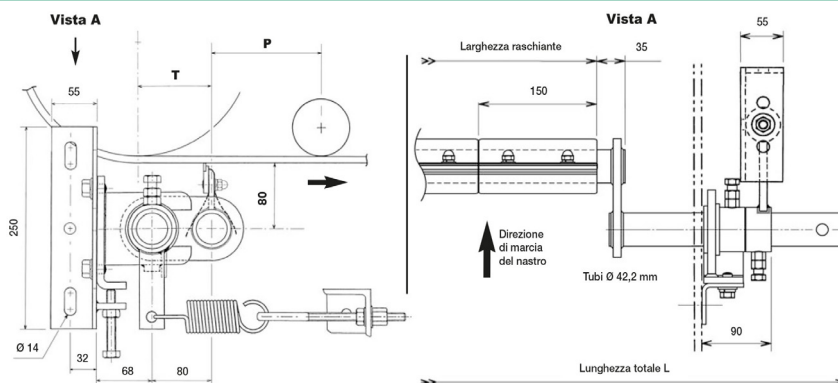

# RDS 500

Belle Banne | Belle Banne

	UM	Valore   Value
Sistema di		1
L	mm	1070

## specifiche tecniche | technical specifications

	um	norme   norms	valore   value
stock			*
peso   weight	kg		18
lunghezza   length			1070 mm

## specifiche del nastro | belt specifications

	um	norme   norms	valore   value
larghezza   width			500 mm

## specifiche lama | blade specifications

	um	norme   norms	valore   value
larghezza   width			450 mm