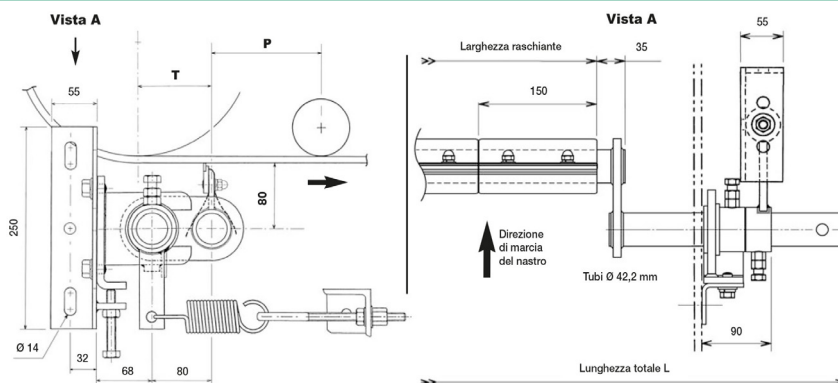

RDS 400

Belle Banne | Belle Banne

	UM	Valore Value
Sistema di		1
L	mm	920

specifiche tecniche | technical specifications

	um	norme norms	valore value
stock			*
peso weight	kg		17
lunghezza length			920 mm

specifiche del nastro | belt specifications

	um	norme norms	valore value
larghezza width			400 mm

specifiche lama | blade specifications

	um	norme norms	valore value
larghezza width			300 mm