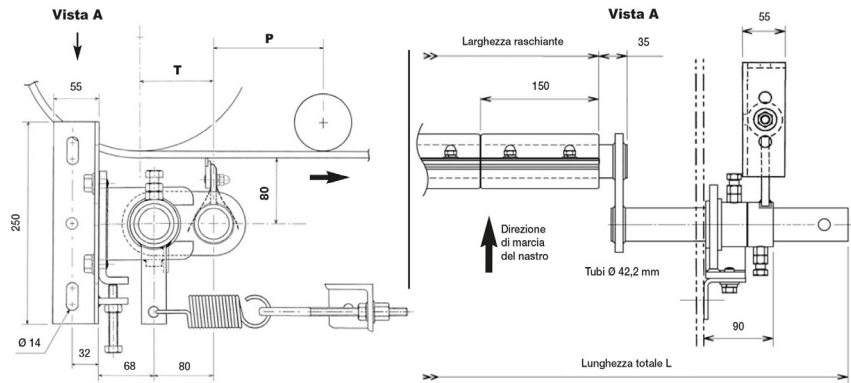

RDS 1000

Belle Banne | Belle Banne

SHEBEL® line
LAVORGOMMA

	UM	Valore Value
Sistema di		2
L	mm	1520

specifiche tecniche | technical specifications

	um	norme norms	valore value
peso weight	kg		22
lunghezza length			1520 mm

specifiche del nastro | belt specifications

	um	norme norms	valore value
larghezza width			1000 mm

specifiche lama | blade specifications

	um	norme norms	valore value
larghezza width			900 mm