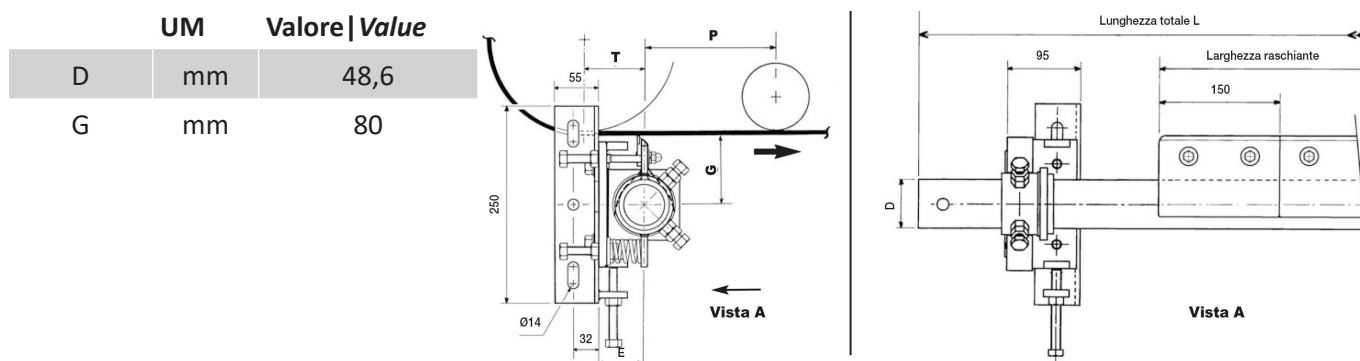

RDE 900 - RS

Belle Banne | Belle Banne

specifiche tecniche | technical specifications

	um	norme norms	valore value
stock			*
peso weight	kg		20
lunghezza length			1500 mm

specifiche del nastro | belt specifications

	um	norme norms	valore value
larghezza width			900 - 1000 mm

specifiche lama | blade specifications

	um	norme norms	valore value
larghezza width			900 mm