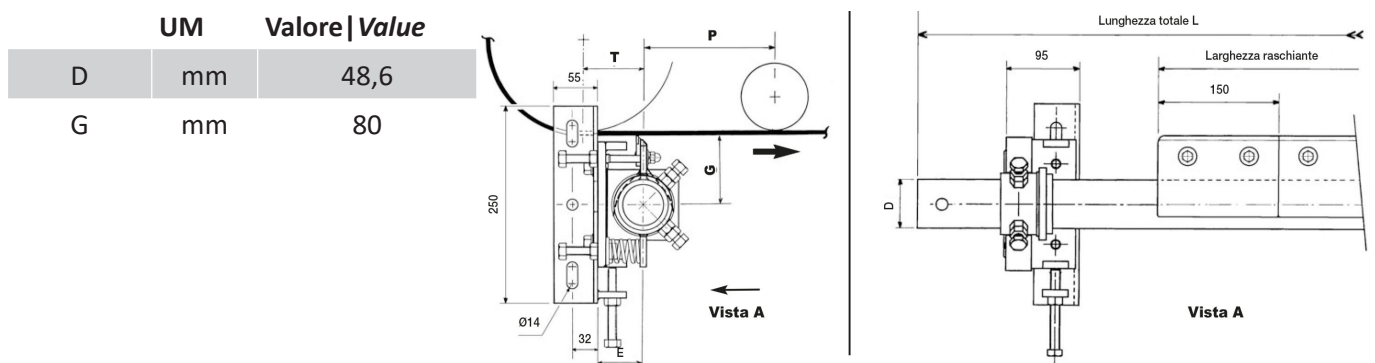

RDE 750 - RS

Belle Banne | Belle Banne

specifiche tecniche | technical specifications

	um	norme norms	valore value
stock			*
peso weight	kg		18
lunghezza length			1350 mm

specifiche del nastro | belt specifications

	um	norme norms	valore value
larghezza width			800 mm

specifiche lama | blade specifications

	um	norme norms	valore value
larghezza width			750 mm