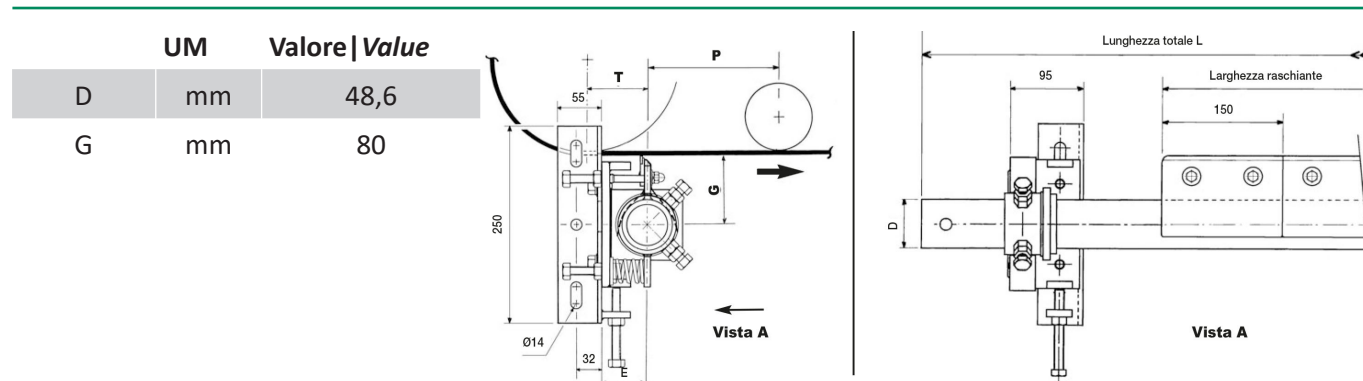

RDE 600 - RS

Belle Banne | Belle Banne

specifiche tecniche | technical specifications

	um	norme norms	valore value
stock			*
peso weight	kg		17
lunghezza length			1200 mm

specifiche del nastro | belt specifications

	um	norme norms	valore value
larghezza width			600 - 650 mm

specifiche lama | blade specifications

	um	norme norms	valore value
larghezza width			600 mm