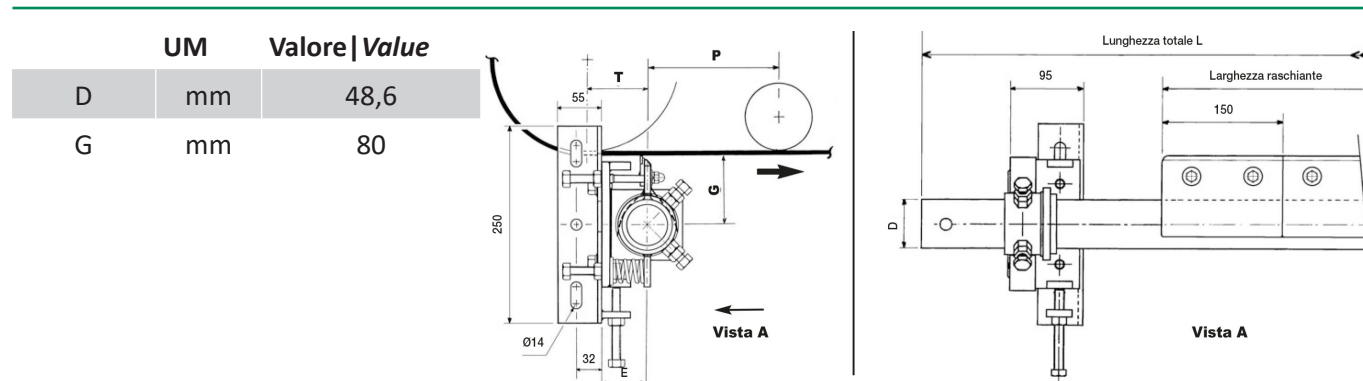

## specifiche tecniche | technical specifications

	um	norme   norms	valore   value
stock			*
peso   weight	kg		15
lunghezza   length			1050 mm

## specifiche del nastro | belt specifications

	um	norme   norms	valore   value
larghezza   width			500 mm

## specifiche lama | blade specifications

	um	norme   norms	valore   value
larghezza   width			450 mm