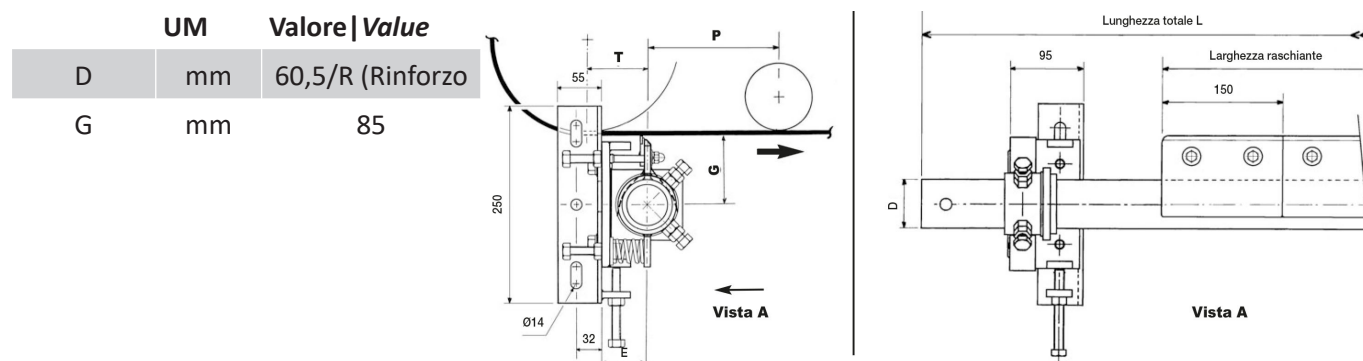

RDE 1950-R - RS

Belle Banne | Belle Banne

SHEBEL®line
LAVORGOMMA

specifiche tecniche | technical specifications

	um	norme norms	valore value
peso weight	kg		43
lunghezza length			2550 mm

specifiche del nastro | belt specifications

	um	norme norms	valore value
larghezza width			2000 mm

specifiche lama | blade specifications

	um	norme norms	valore value
larghezza width			1950 mm