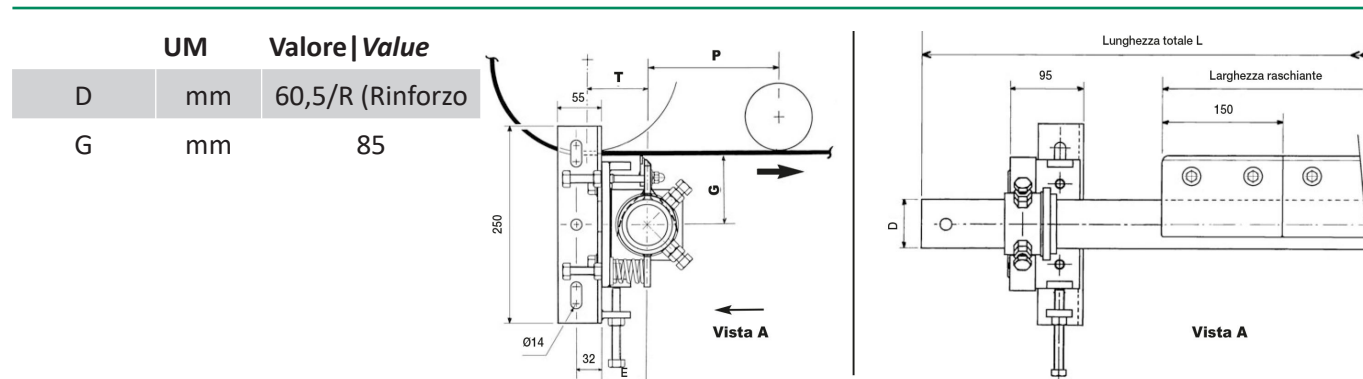

RDE 1800-R - RS

Belle Banne | Belle Banne

SHEBEL®line
LAVORGOMMA

specifiche tecniche | technical specifications

	um	norme norms	valore value
peso weight	kg		40
lunghezza length			2400 mm

specifiche del nastro | belt specifications

	um	norme norms	valore value
larghezza width			1800 mm

specifiche lama | blade specifications

	um	norme norms	valore value
larghezza width			1800 mm