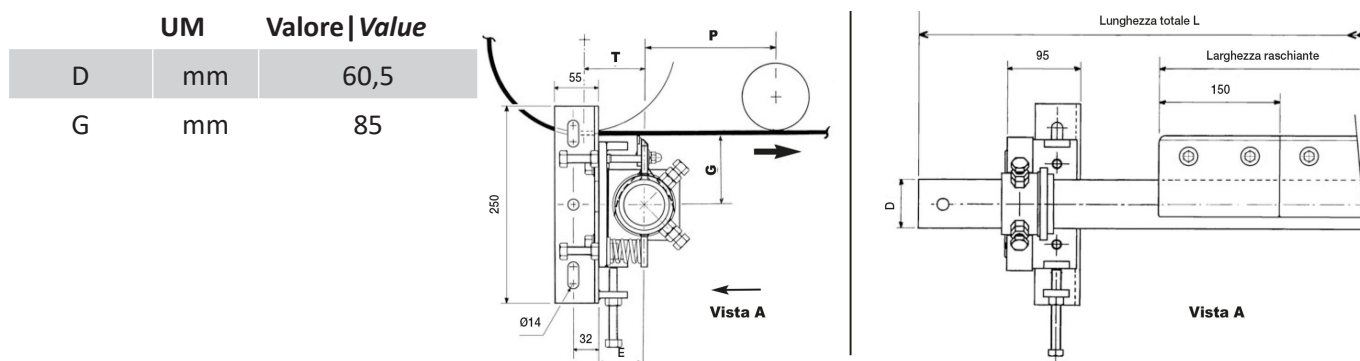

## specifiche tecniche | technical specifications

	um	norme   norms	valore   value
stock			*
peso   weight	kg		31
lunghezza   length			2250 mm

## specifiche del nastro | belt specifications

	um	norme   norms	valore   value
larghezza   width			1600 mm

## specifiche lama | blade specifications

	um	norme   norms	valore   value
larghezza   width			1650 mm