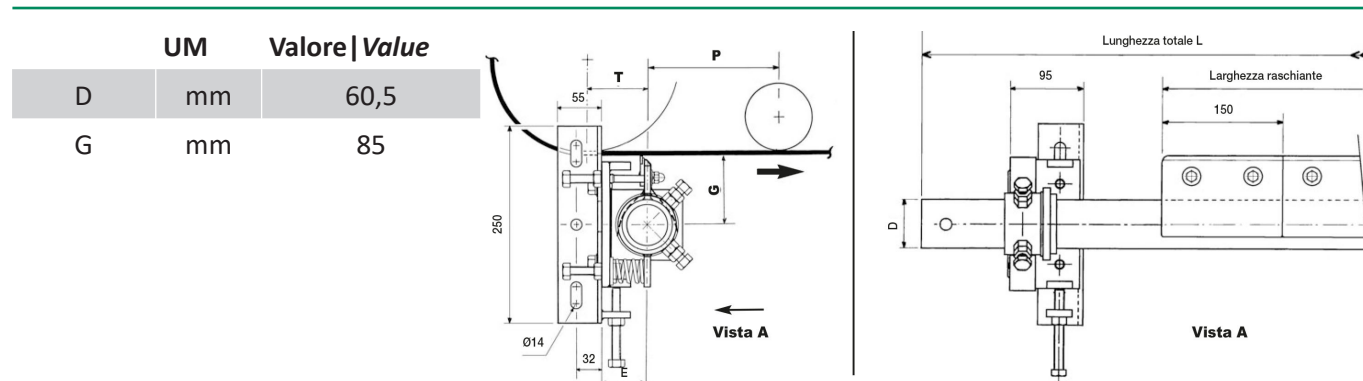

RDE 1500 - RS

Belle Banne | Belle Banne

specifiche tecniche | technical specifications

	um	norme norms	valore value
stock			*
peso weight	kg		29
lunghezza length			2100 mm

specifiche del nastro | belt specifications

	um	norme norms	valore value
larghezza width			1500 - 1600 mm

specifiche lama | blade specifications

	um	norme norms	valore value
larghezza width			1500 mm