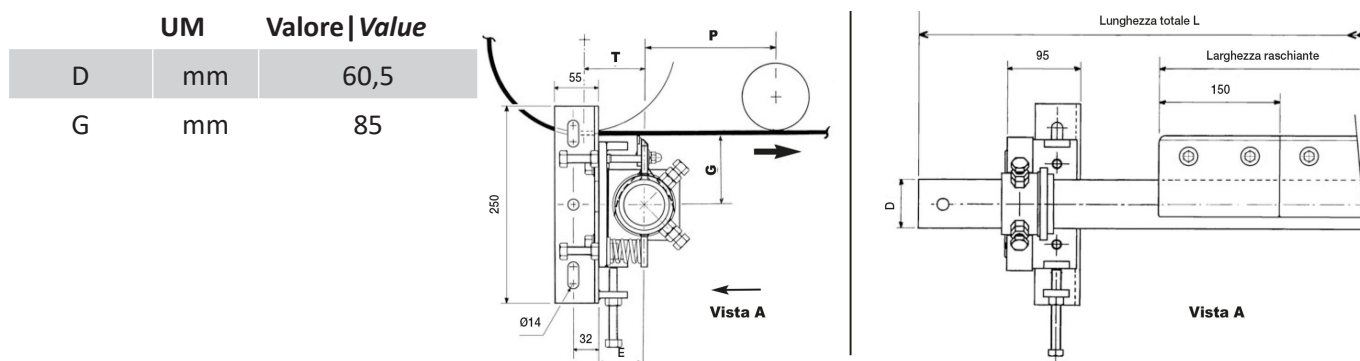

RDE 1350 - RS

Belle Banne | Belle Banne

specifiche tecniche | technical specifications

	um	norme norms	valore value
stock			*
peso weight	kg		27
lunghezza length			1950 mm

specifiche del nastro | belt specifications

	um	norme norms	valore value
larghezza width			1400 mm

specifiche lama | blade specifications

	um	norme norms	valore value
larghezza width			1350 mm