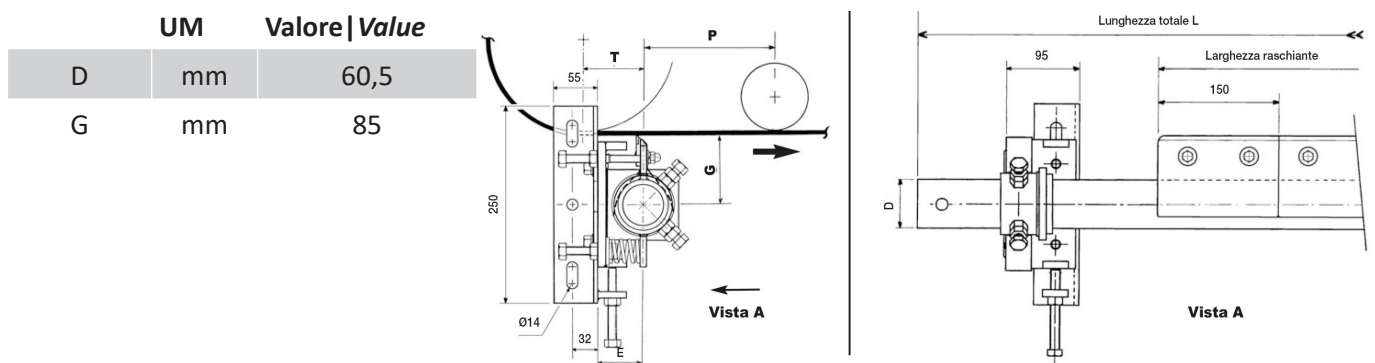

RDE 1200 - RS

Belle Banne | Belle Banne

specifiche tecniche | technical specifications

	um	norme norms	valore value
stock			*
peso weight	kg		25
lunghezza length			1800 mm

specifiche del nastro | belt specifications

	um	norme norms	valore value
larghezza width			1200 mm

specifiche lama | blade specifications

	um	norme norms	valore value
larghezza width			1200 mm