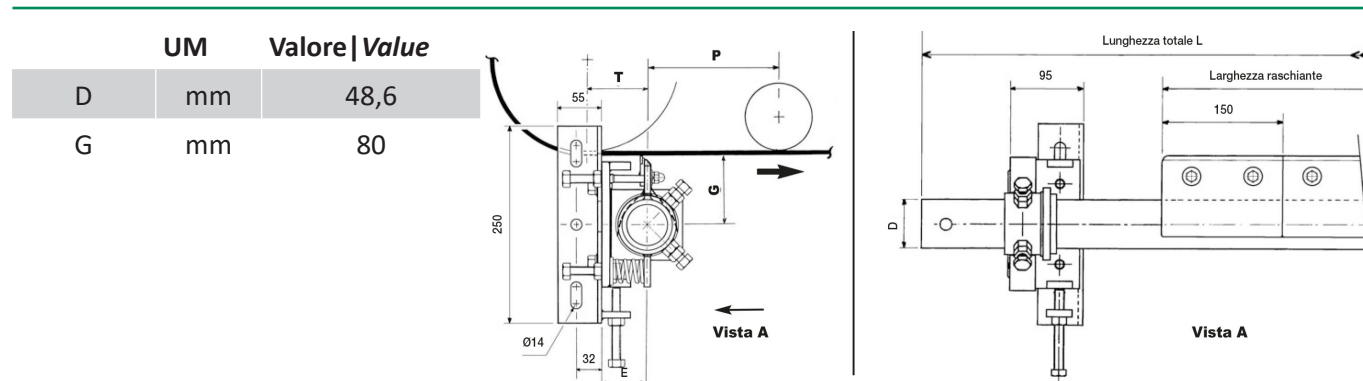

RDE 1050 - RS

Belle Banne | Belle Banne

specifiche tecniche | technical specifications

	um	norme norms	valore value
stock			*
peso weight	kg		21
lunghezza length			1650 mm

specifiche del nastro | belt specifications

	um	norme norms	valore value
larghezza width			1000 mm

specifiche lama | blade specifications

	um	norme norms	valore value
larghezza width			1050 mm