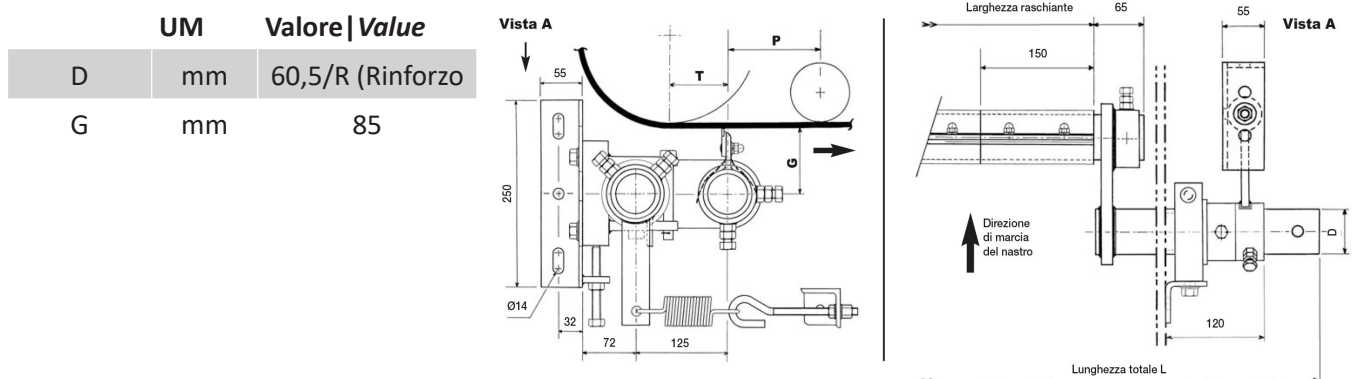

RD 3000-R - RS

Belle Banne | Belle Banne

SHEBEL®line
LAVORGOMMA

specifiche tecniche | technical specifications

	um	norme norms	valore value
peso weight	kg		71
lunghezza length			3700 mm

specifiche del nastro | belt specifications

	um	norme norms	valore value
larghezza width			3000 mm

specifiche lama | blade specifications

	um	norme norms	valore value
larghezza width			3000 mm