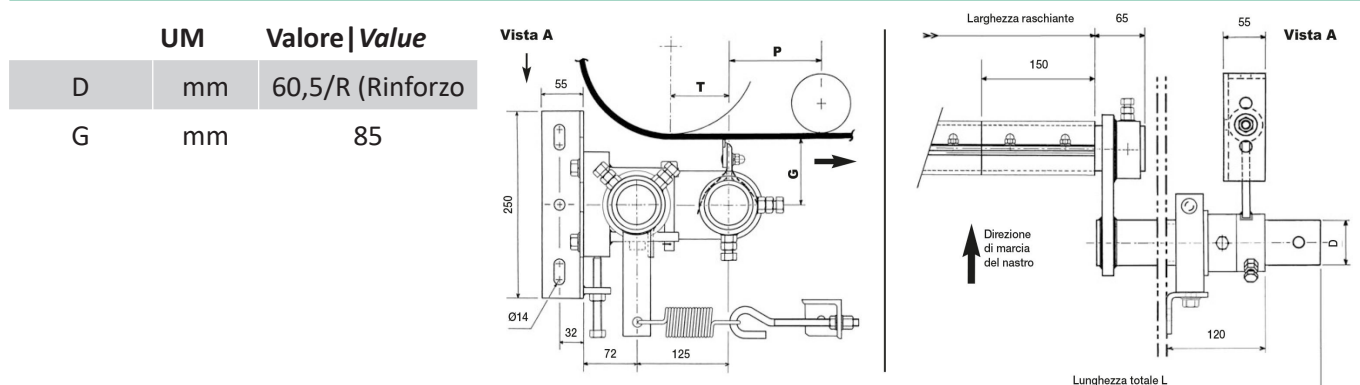

RD 2800-R - RS

Belle Banne | Belle Banne

specifiche tecniche | technical specifications

	um	norme norms	valore value
peso weight	kg		69
lunghezza length			3550 mm

specifiche del nastro | belt specifications

	um	norme norms	valore value
larghezza width			2800 mm

specifiche lama | blade specifications

	um	norme norms	valore value
larghezza width			2850 mm