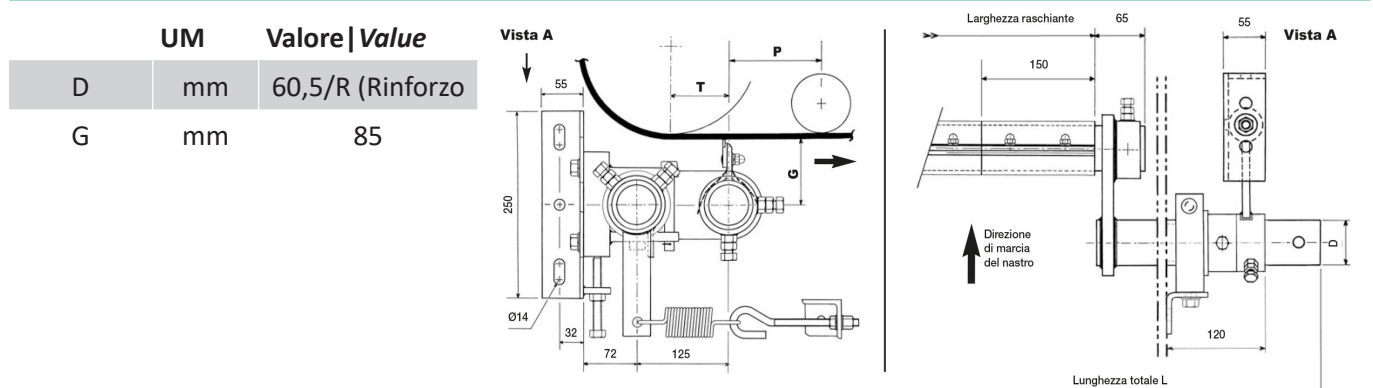

## specifiche tecniche | technical specifications

	um	norme   norms	valore   value
stock			*
peso   weight	kg		63
lunghezza   length			3100 mm

## specifiche del nastro | belt specifications

	um	norme   norms	valore   value
larghezza   width			2400 mm

## specifiche lama | blade specifications

	um	norme   norms	valore   value
larghezza   width			2400 mm