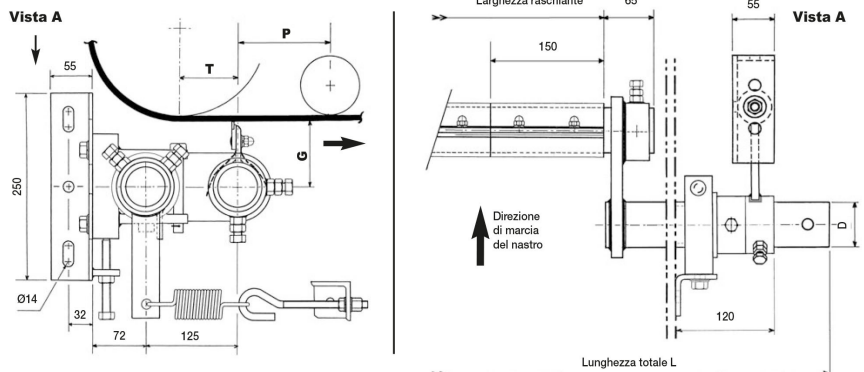

	UM	Valore Value
D	mm	60,5/R (Rinforzo)
G	mm	85

specifiche tecniche | technical specifications

	um	norme norms	valore value
stock			*
peso weight	kg		60
lunghezza length			2950 mm

specifiche del nastro | belt specifications

	um	norme norms	valore value
larghezza width			2200 - 2300 mm

specifiche lama | blade specifications

	um	norme norms	valore value
larghezza width			2300 mm