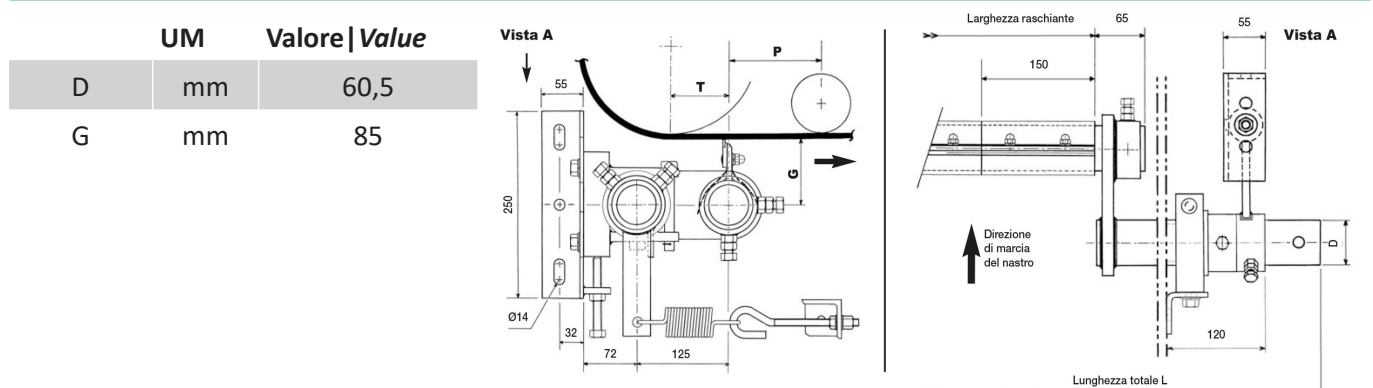

RD 1650 - RS

Belle Banne | Belle Banne

specifiche tecniche | technical specifications

	um	norme norms	valore value
stock			*
peso weight	kg		43
lunghezza length			2350 mm

specifiche del nastro | belt specifications

	um	norme norms	valore value
larghezza width			1600 mm

specifiche lama | blade specifications

	um	norme norms	valore value
larghezza width			1650 mm