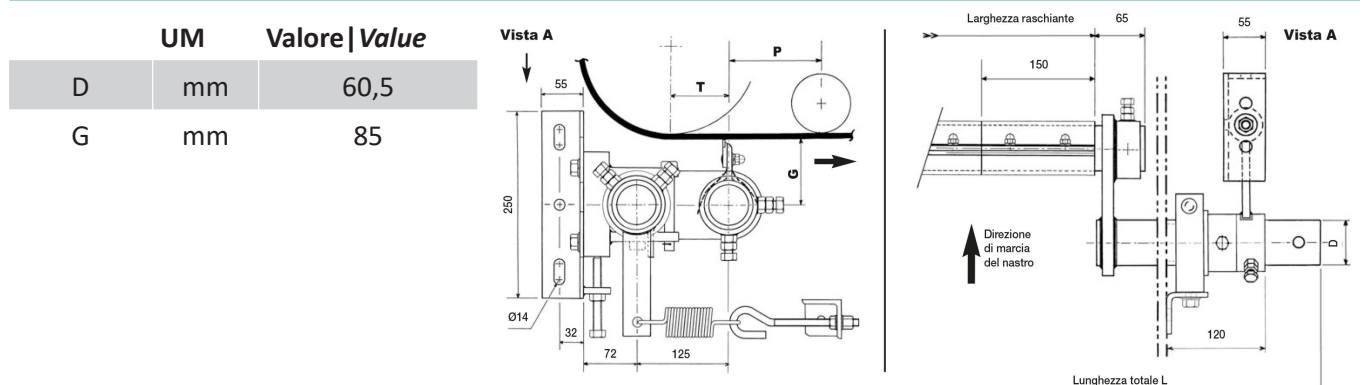

RD 1500 - RS

Belle Banne | Belle Banne

specifiche tecniche | technical specifications

	um	norme norms	valore value
stock			*
peso weight	kg		41
lunghezza length			2200 mm

specifiche del nastro | belt specifications

	um	norme norms	valore value
larghezza width			1500 - 1600 mm

specifiche lama | blade specifications

	um	norme norms	valore value
larghezza width			1500 mm