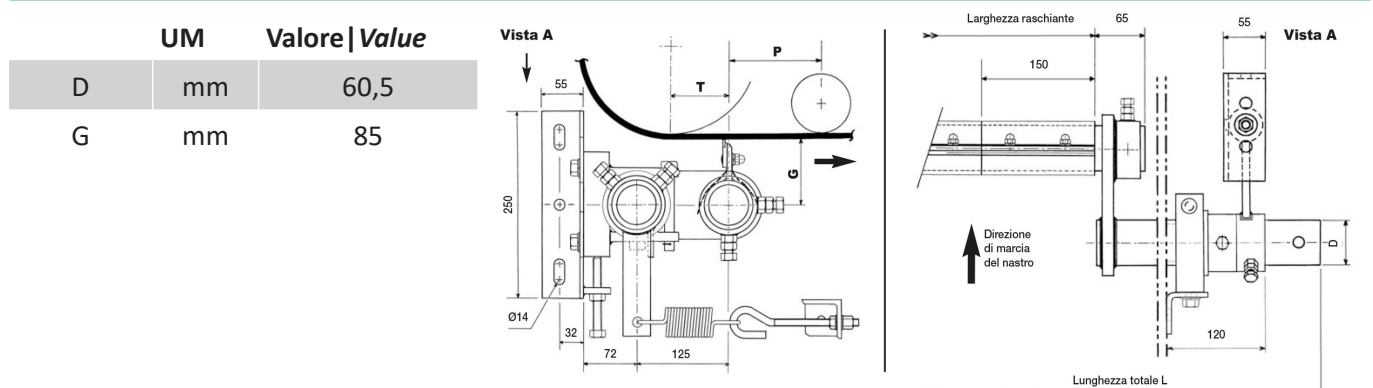

RD 1350 - RS

Belle Banne | Belle Banne

specifiche tecniche | technical specifications

	um	norme norms	valore value
stock			*
peso weight	kg		40
lunghezza length			2050 mm

specifiche del nastro | belt specifications

	um	norme norms	valore value
larghezza width			1300 - 1400 mm

specifiche lama | blade specifications

	um	norme norms	valore value
larghezza width			1350 mm