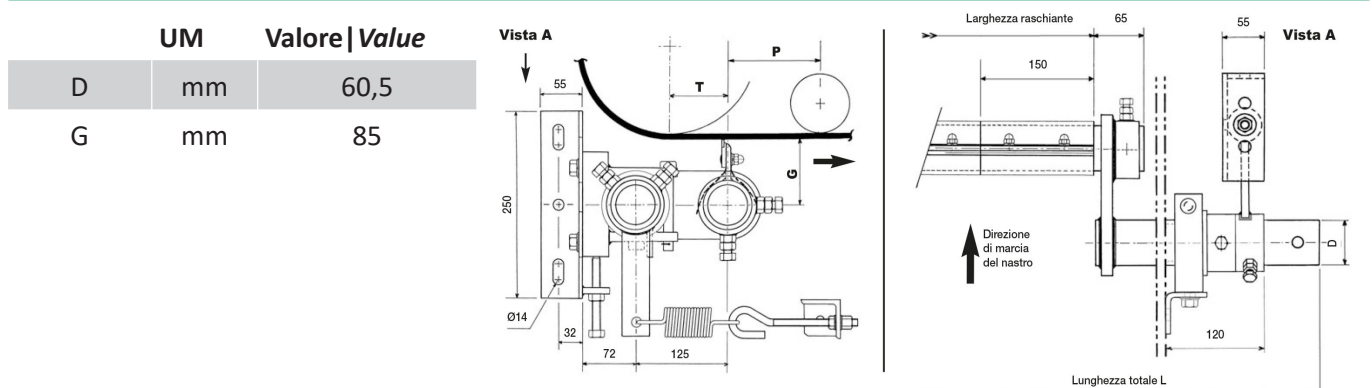

## specifiche tecniche | technical specifications

	um	norme   norms	valore   value
stock			*
peso   weight	kg		38
lunghezza   length			1900 mm

## specifiche del nastro | belt specifications

	um	norme   norms	valore   value
larghezza   width			1200 mm

## specifiche lama | blade specifications

	um	norme   norms	valore   value
larghezza   width			1200 mm