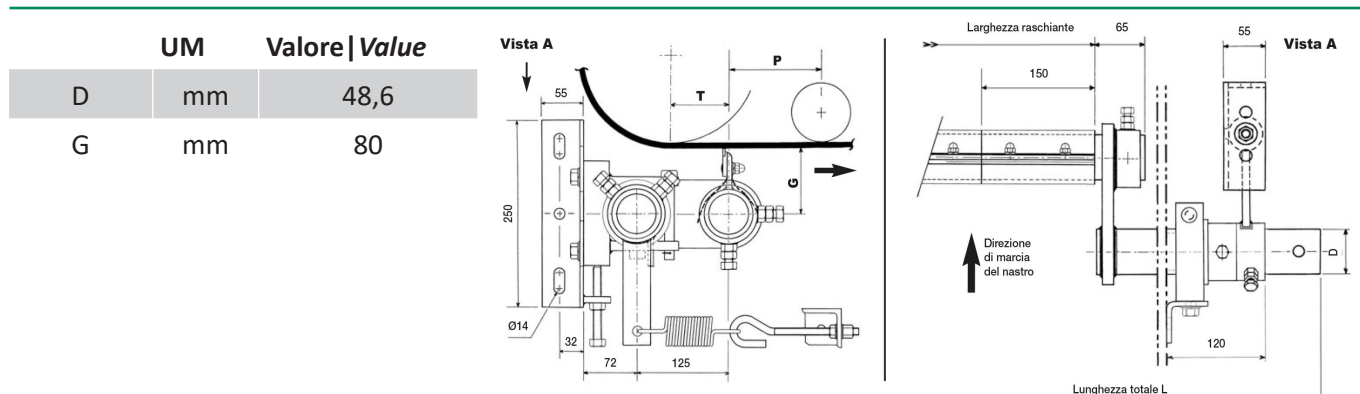

RD 1050 - RS

Belle Banne | Belle Banne

specifiche tecniche | technical specifications

	um	norme norms	valore value
stock			*
peso weight	kg		28
lunghezza length			1650 mm

specifiche del nastro | belt specifications

	um	norme norms	valore value
larghezza width			1000 mm

specifiche lama | blade specifications

	um	norme norms	valore value
larghezza width			1050 mm