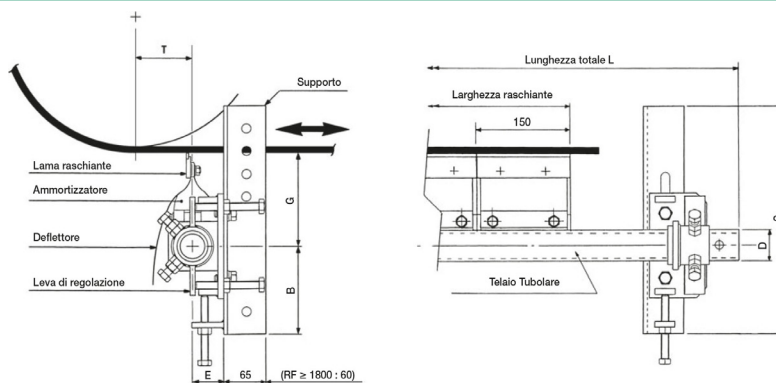

R.F 800 x 750

Belle Banne | Belle Banne

SHEBEL®line
LAVORGOMMA

dimensioni | dimensions

	UM	Valore Value
D	mm	48,6
S	mm	350
B	mm	135
G	mm	142
E	mm	49

specifiche tecniche | technical specifications

	um	norme norms	valore value
stock			*
peso weight	kg		26
lunghezza length			1500 mm

specifiche del nastro | belt specifications

	um	norme norms	valore value
larghezza width			800 mm

specifiche lama | blade specifications

	um	norme norms	valore value
larghezza width			750 mm