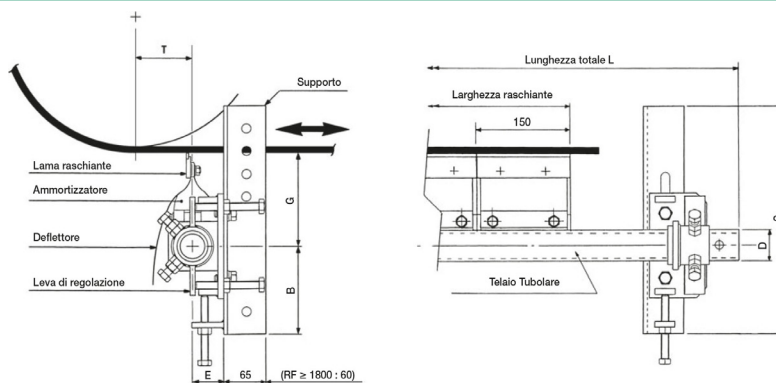

R.F 400 x 300

Belle Banne | Belle Banne

dimensioni | dimensions

	UM	Valore Value
D	mm	48,6
S	mm	350
B	mm	135
G	mm	142
E	mm	49

specifiche tecniche | technical specifications

	um	norme norms	valore value
stock			*
peso weight	kg		18
lunghezza length			1050 mm

specifiche del nastro | belt specifications

	um	norme norms	valore value
larghezza width			400 - 300 mm

specifiche lama | blade specifications

	um	norme norms	valore value
larghezza width			300 mm