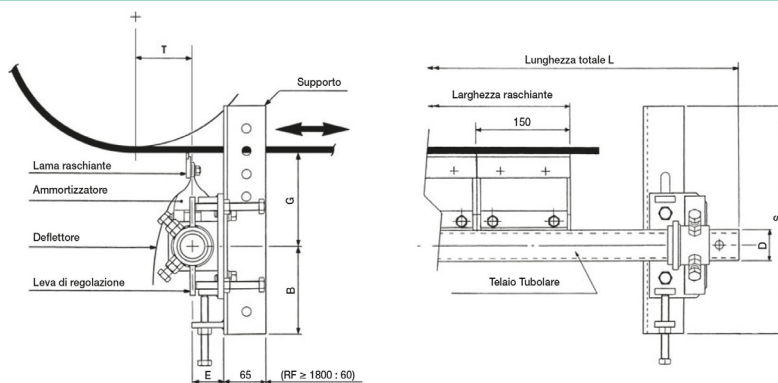

R.F 2000 x 1950

Belle Banne | Belle Banne

dimensioni | dimensions

	UM	Valore Value
D	mm	76,3
S	mm	400
B	mm	160
G	mm	156
E	mm	70

specifiche tecniche | technical specifications

	um	norme norms	valore value
peso weight	kg		73
lunghezza length			2900 mm

specifiche del nastro | belt specifications

	um	norme norms	valore value
larghezza width			2000 mm

specifiche lama | blade specifications

	um	norme norms	valore value
larghezza width			1950 mm