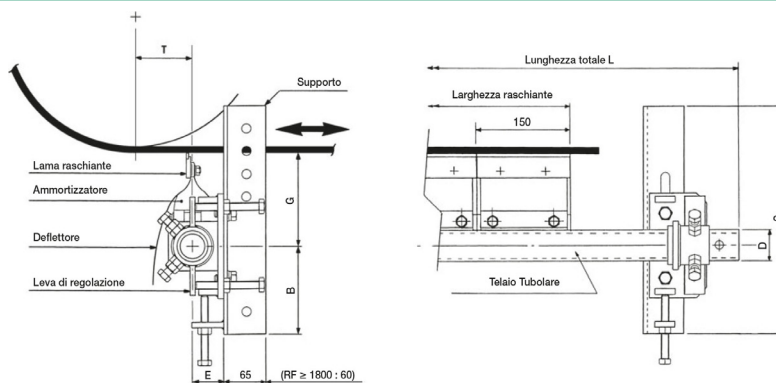

R.F 1600 x 1500

Belle Banne | Belle Banne

dimensioni | dimensions

	UM	Valore Value
D	mm	60,5
S	mm	350
B	mm	135
G	mm	148
E	mm	59

specifiche tecniche | technical specifications

	um	norme norms	valore value
stock			*
peso weight	kg		46
lunghezza length			2400 mm

specifiche del nastro | belt specifications

	um	norme norms	valore value
larghezza width			1600 - 1500 mm

specifiche lama | blade specifications

	um	norme norms	valore value
larghezza width			1500 mm