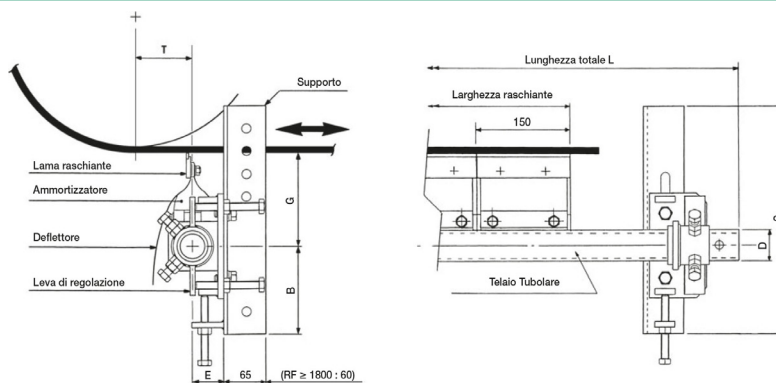

R.F 1200 x 1200

Belle Banne | Belle Banne

dimensioni | dimensions

	UM	Valore Value
D	mm	60,5
S	mm	350
B	mm	135
G	mm	148
E	mm	59

specifiche tecniche | technical specifications

	um	norme norms	valore value
stock			*
peso weight	kg		39
lunghezza length			2000 mm

specifiche del nastro | belt specifications

	um	norme norms	valore value
larghezza width			1200 mm

specifiche lama | blade specifications

	um	norme norms	valore value
larghezza width			1200 mm