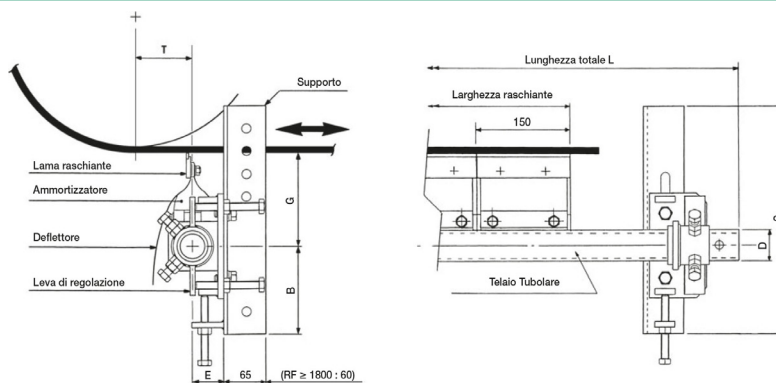

R.F 1000 x 900

Belle Banne | Belle Banne

SHEBEL®line
LAVORGOMMA

dimensioni | dimensions

	UM	Valore Value
D	mm	48,6
S	mm	350
B	mm	135
G	mm	148
E	mm	49

specifiche tecniche | technical specifications

	um	norme norms	valore value
stock			*
peso weight	kg		29
lunghezza length			1700 mm

specifiche del nastro | belt specifications

	um	norme norms	valore value
larghezza width			1000 - 900 mm

specifiche lama | blade specifications

	um	norme norms	valore value
larghezza width			900 mm