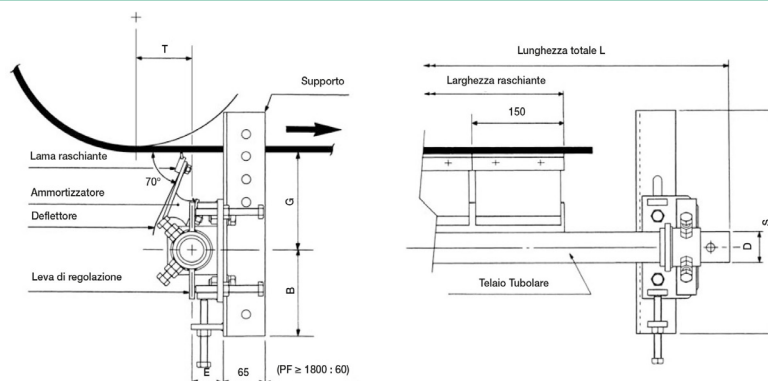

## dimensioni | dimensions

	UM	Valore   Value
D	mm	48,6
S	mm	350
B	mm	135
G	mm	153
E	mm	49

## specifiche tecniche | technical specifications

	um	norme   norms	valore   value
stock			*
peso   weight	kg		22
lunghezza   length			1300 mm

## specifiche del nastro | belt specifications

	um	norme   norms	valore   value
larghezza   width			650 - 600 mm

## specifiche lama | blade specifications

	um	norme   norms	valore   value
larghezza   width			600 mm