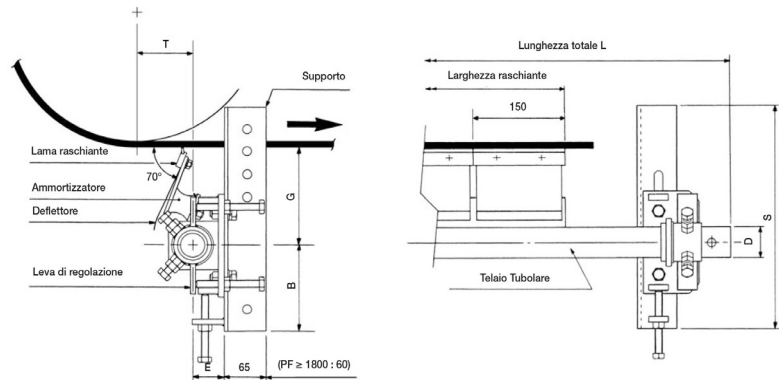

## dimensioni | dimensions

	UM	Valore   Value
D	mm	48,6
S	mm	350
B	mm	135
G	mm	153
E	mm	49

## specifiche tecniche | technical specifications

	um	norme   norms	valore   value
stock			*
peso   weight	kg		20
lunghezza   length			1150 mm

## specifiche del nastro | belt specifications

	um	norme   norms	valore   value
larghezza   width			500 mm

## specifiche lama | blade specifications

	um	norme   norms	valore   value
larghezza   width			450 mm