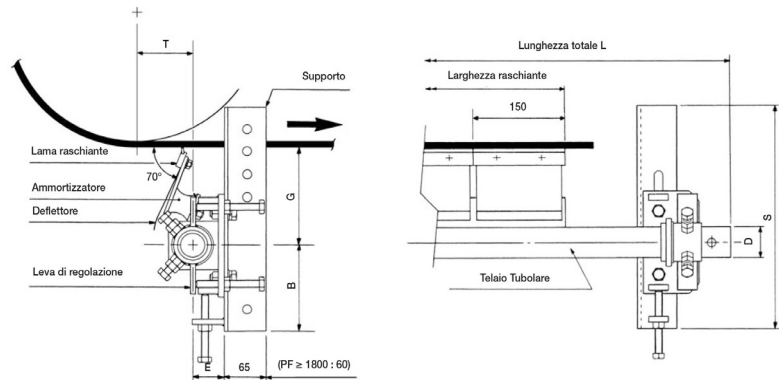

## dimensioni | dimensions

	UM	Valore   Value
D	mm	60,5
S	mm	350
B	mm	135
G	mm	158
E	mm	59

## specifiche tecniche | technical specifications

	um	norme   norms	valore   value
stock			*
peso   weight	kg		37
lunghezza   length			2000 mm

## specifiche del nastro | belt specifications

	um	norme   norms	valore   value
larghezza   width			1200 mm

## specifiche lama | blade specifications

	um	norme   norms	valore   value
larghezza   width			1200 mm