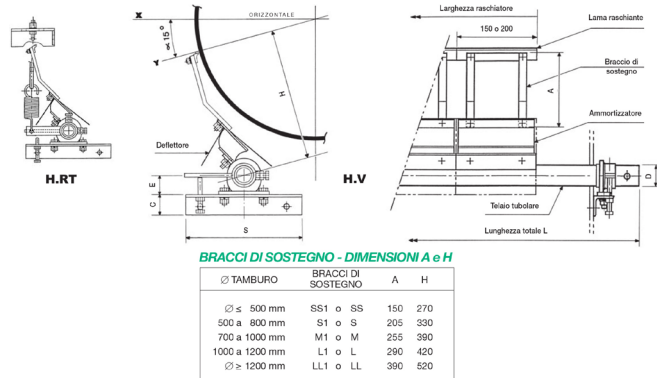

## dimensioni | dimensions

	UM	Valore   Value
D	mm	48,6
S	mm	300
C	mm	50
E	mm	49
A - H		Vedi Tabella   See

## specifiche tecniche | technical specifications

	um	norme   norms	valore   value
stock			*
peso   weight	kg		30
lunghezza   length			1300 mm

## specifiche del nastro | belt specifications

	um	norme   norms	valore   value
larghezza   width			800 mm

## specifiche lama | blade specifications

	um	norme   norms	valore   value
larghezza   width			750 mm