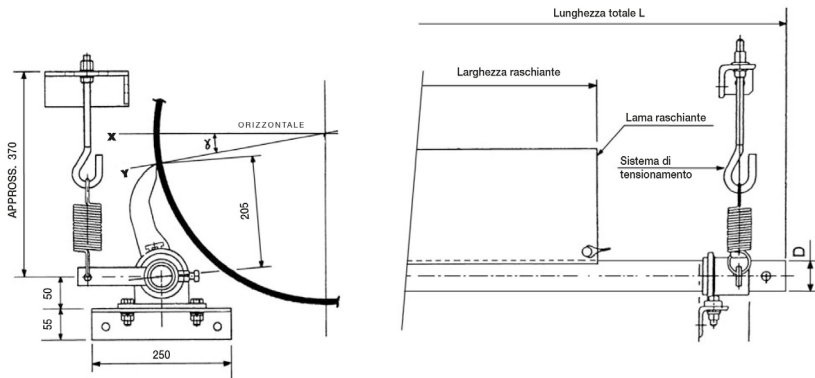

H.M 800 x 750 - 2SP6

Belle Banne | Belle Banne

SHEBEL® line
LAVORGOMMA

	UM	Valore Value
L	mm	1300
D	mm	48,6
Sistema di		2

specifiche tecniche | technical specifications

	um	norme norms	valore value
stock			*
peso weight	kg		24
lunghezza length			1300 mm

specifiche del nastro | belt specifications

	um	norme norms	valore value
larghezza width			800 mm

specifiche lama | blade specifications

	um	norme norms	valore value
larghezza width			750 mm