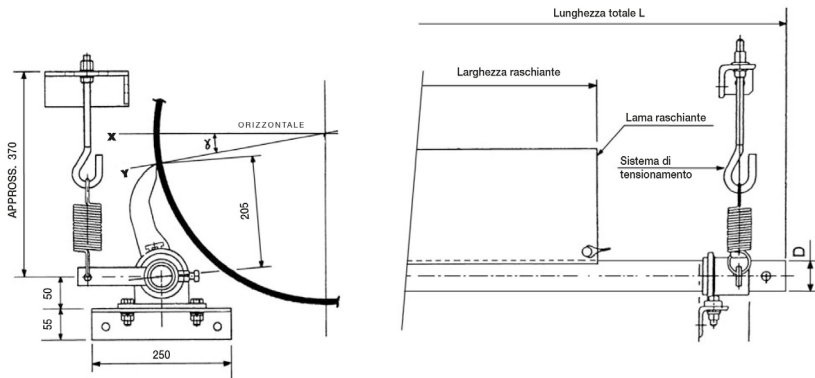

H.M 650 x 600 - 1SP6

Belle Banne | Belle Banne

SHEBEL® line
LAVORGOMMA

| | UM | Valore Value |
|------------|----|----------------|
| L | mm | 1150 |
| D | mm | 48,6 |
| Sistema di | | 1 |

specifiche tecniche | technical specifications

| | um | norme norms | valore value |
|--------------------|----|---------------|----------------|
| stock | | | * |
| peso weight | kg | | 20 |
| lunghezza length | | | 1150 mm |

specifiche del nastro | belt specifications

| | um | norme norms | valore value |
|-------------------|----|---------------|----------------|
| larghezza width | | | 650 - 600 mm |

specifiche lama | blade specifications

| | um | norme norms | valore value |
|-------------------|----|---------------|----------------|
| larghezza width | | | 600 mm |