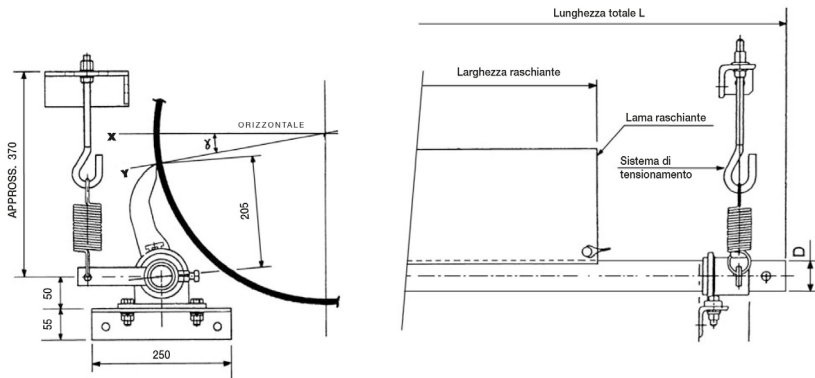

H.M 500 x 450 - 1SP6

Belle Banne | Belle Banne

SHEBEL® line
LAVORGOMMA

	UM	Valore Value
L	mm	1000
D	mm	48,6
Sistema di		1

specifiche tecniche | technical specifications

	um	norme norms	valore value
stock			*
peso weight	kg		17
lunghezza length			1000 mm

specifiche del nastro | belt specifications

	um	norme norms	valore value
larghezza width			500 - 400 mm

specifiche lama | blade specifications

	um	norme norms	valore value
larghezza width			450 mm