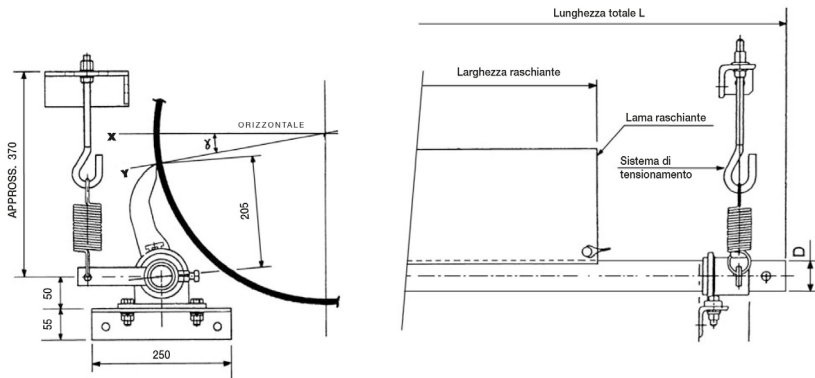

H.M 1600 x 1500 - 2SP7

Belle Banne | Belle Banne

SHEBEL® line
LAVORGOMMA

	UM	Valore Value
L	mm	2200
D	mm	60,5
Sistema di		2

specifiche tecniche | technical specifications

	um	norme norms	valore value
peso weight	kg		42
lunghezza length			2200 mm

specifiche del nastro | belt specifications

	um	norme norms	valore value
larghezza width			1600 mm

specifiche lama | blade specifications

	um	norme norms	valore value
larghezza width			1500 mm