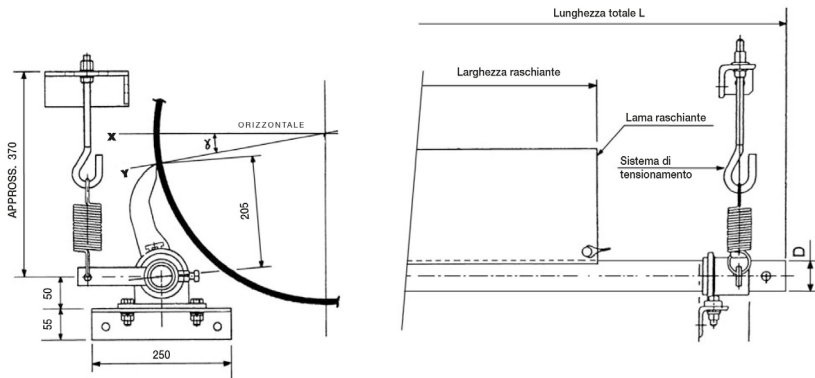

H.M 1400 x 1300 - 2SP7

Belle Banne | Belle Banne

SHEBEL® line
LAVORGOMMA

	UM	Valore Value
L	mm	2000
D	mm	60,5
Sistema di		2

specifiche tecniche | technical specifications

	um	norme norms	valore value
stock			*
peso weight	kg		38
lunghezza length			2000 mm

specifiche del nastro | belt specifications

	um	norme norms	valore value
larghezza width			1400 mm

specifiche lama | blade specifications

	um	norme norms	valore value
larghezza width			1300 mm