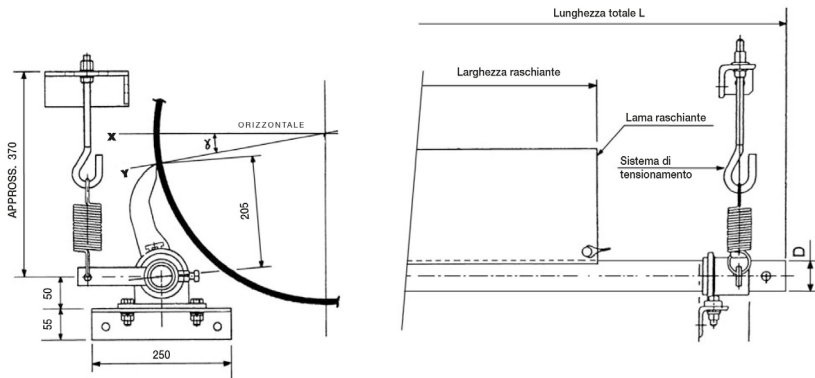

H.M 1200 x 1100 - 2SP7

Belle Banne | Belle Banne

SHEBEL® line
LAVORGOMMA

	UM	Valore Value
L	mm	1800
D	mm	60,5
Sistema di		2

specifiche tecniche | technical specifications

	um	norme norms	valore value
stock			*
peso weight	kg		34
lunghezza length			1800 mm

specifiche del nastro | belt specifications

	um	norme norms	valore value
larghezza width			1200 - 1100 mm

specifiche lama | blade specifications

	um	norme norms	valore value
larghezza width			1100 mm