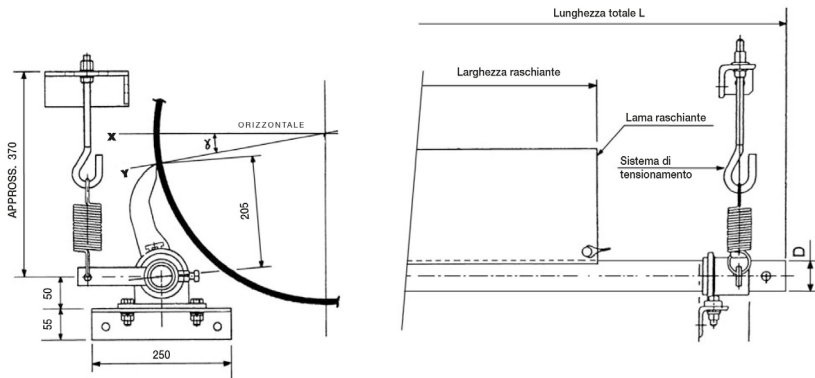

H.M 1000 x 950 - 2SP6

Belle Banne | Belle Banne

SHEBEL® line
LAVORGOMMA

	UM	Valore Value
L	mm	1500
D	mm	60,5
Sistema di		2

specifiche tecniche | technical specifications

	um	norme norms	valore value
stock			*
peso weight	kg		30
lunghezza length			1500 mm

specifiche del nastro | belt specifications

	um	norme norms	valore value
larghezza width			1000 - 900 mm

specifiche lama | blade specifications

	um	norme norms	valore value
larghezza width			950 mm