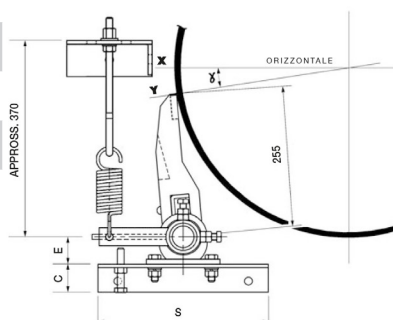

E.F. 800 x 750

Belle Banne | Belle Banne

SHEBEL® line
LAVORGOMMA

dimensioni | dimensions

	UM	Valore Value
D	mm	48,6
S	mm	300
C	mm	50
E	mm	49

specifiche tecniche | technical specifications

	um	norme norms	valore value
stock			*
peso weight	kg		34
lunghezza length			1500 mm

specifiche del nastro | belt specifications

	um	norme norms	valore value
larghezza width			800 mm

specifiche lama | blade specifications

	um	norme norms	valore value
larghezza width			750 mm