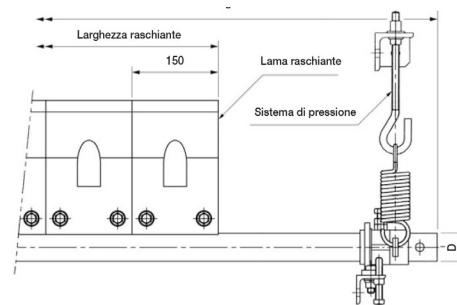

E.F. 800 x 750

Belle Banne | Belle Banne

SHEBEL® line
LAVORGOMMA

dimensioni | dimensions

	UM	Valore Value
D	mm	48,6
S	mm	300
C	mm	50
E	mm	49

specifiche tecniche | technical specifications

	um	norme norms	valore value
stock			*
peso weight	kg		34
lunghezza length			1500 mm

specifiche del nastro | belt specifications

	um	norme norms	valore value
larghezza width			800 mm

specifiche lama | blade specifications

	um	norme norms	valore value
larghezza width			750 mm