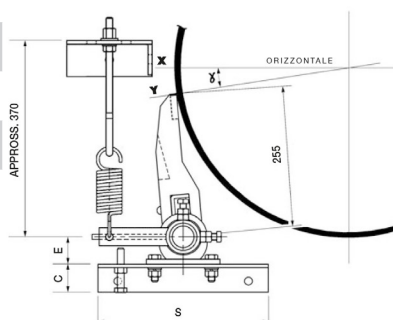

## dimensioni | dimensions

	UM	Valore   Value
D	mm	48,6
S	mm	300
C	mm	50
E	mm	49

## specifiche tecniche | technical specifications

	um	norme   norms	valore   value
stock			*
peso   weight	kg		25
lunghezza   length			1200 mm

## specifiche del nastro | belt specifications

	um	norme   norms	valore   value
larghezza   width			500 - 450 mm

## specifiche lama | blade specifications

	um	norme   norms	valore   value
larghezza   width			450 mm