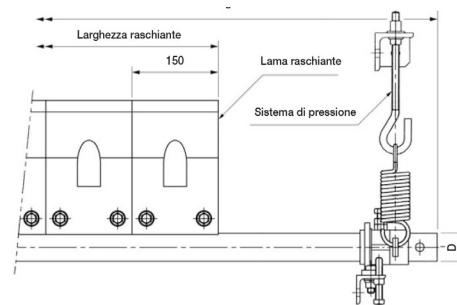

## dimensioni | dimensions

	UM	Valore   Value
D	mm	48,6
S	mm	300
C	mm	50
E	mm	49

## specifiche tecniche | technical specifications

	um	norme   norms	valore   value
stock			*
peso   weight	kg		25
lunghezza   length			1200 mm

## specifiche del nastro | belt specifications

	um	norme   norms	valore   value
larghezza   width			500 - 450 mm

## specifiche lama | blade specifications

	um	norme   norms	valore   value
larghezza   width			450 mm