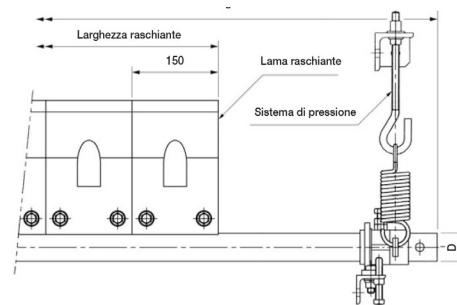

E.F. 400 x 300

Belle Banne | Belle Banne

dimensioni | dimensions

	UM	Valore Value
D	mm	48,6
S	mm	300
C	mm	50
E	mm	49

specifiche tecniche | technical specifications

	um	norme norms	valore value
stock			*
peso weight	kg		21
lunghezza length			1100 mm

specifiche del nastro | belt specifications

	um	norme norms	valore value
larghezza width			400 - 300 mm

specifiche lama | blade specifications

	um	norme norms	valore value
larghezza width			300 mm