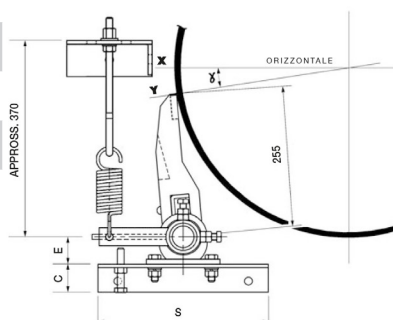

E.F. 400 x 300

Belle Banne | Belle Banne

dimensioni | dimensions

	UM	Valore Value
D	mm	48,6
S	mm	300
C	mm	50
E	mm	49

specifiche tecniche | technical specifications

	um	norme norms	valore value
stock			*
peso weight	kg		21
lunghezza length			1100 mm

specifiche del nastro | belt specifications

	um	norme norms	valore value
larghezza width			400 - 300 mm

specifiche lama | blade specifications

	um	norme norms	valore value
larghezza width			300 mm